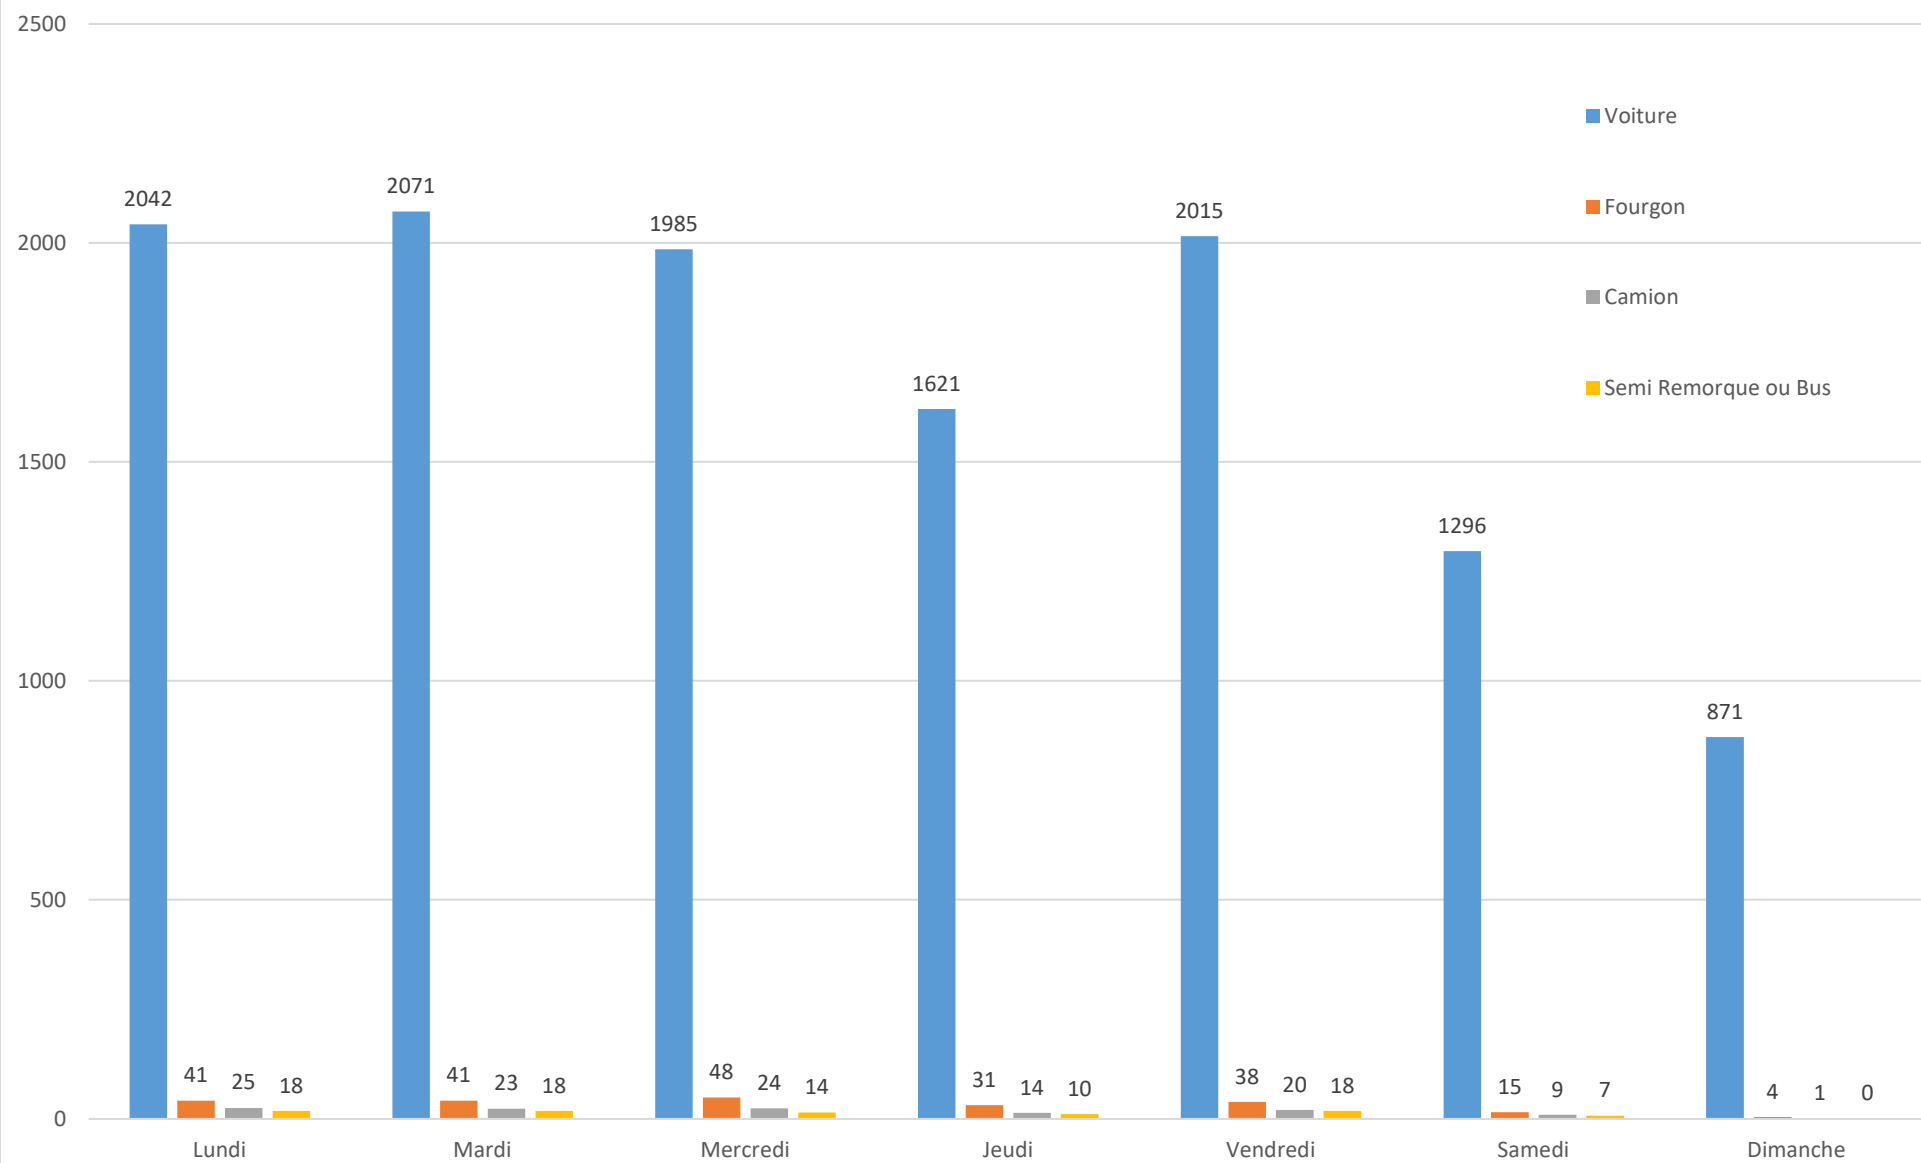

% de véhicules par plages de vitesse

Type de véhicule Village vers Châlons

Nombre de véhicules par jour : Village vers Châlons

Nombre de véhicules par plages de vitesse

Type de véhicule Châlons vers village

Type de véhicule par jour