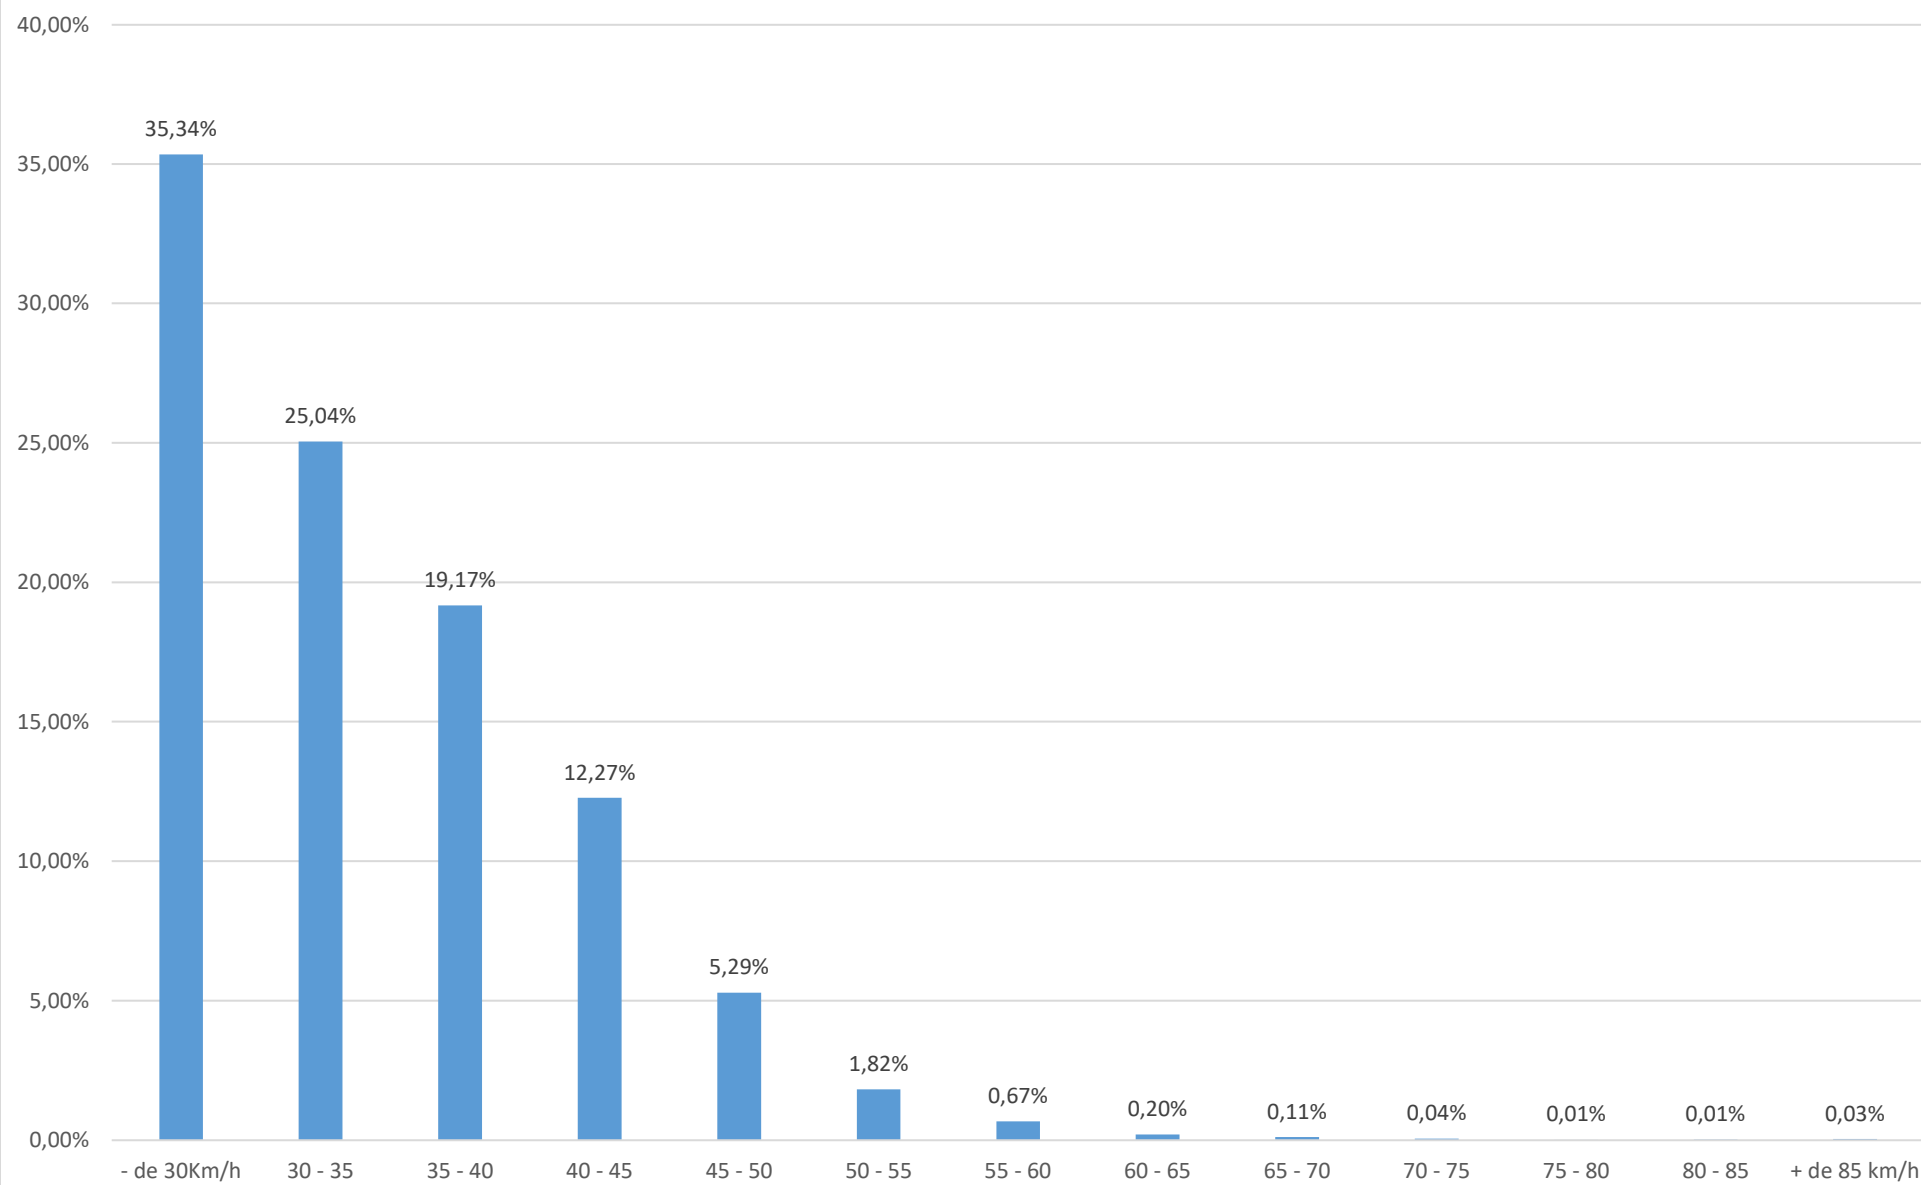

% de véhicules par plages de vitesse

Type de véhicule Village vers Châlons

Nombre de véhicules par jour : Village vers Châlons

Nombre de véhicules par plages de vitesse

Type de véhicule Châlons vers village

Type de véhicule par jour