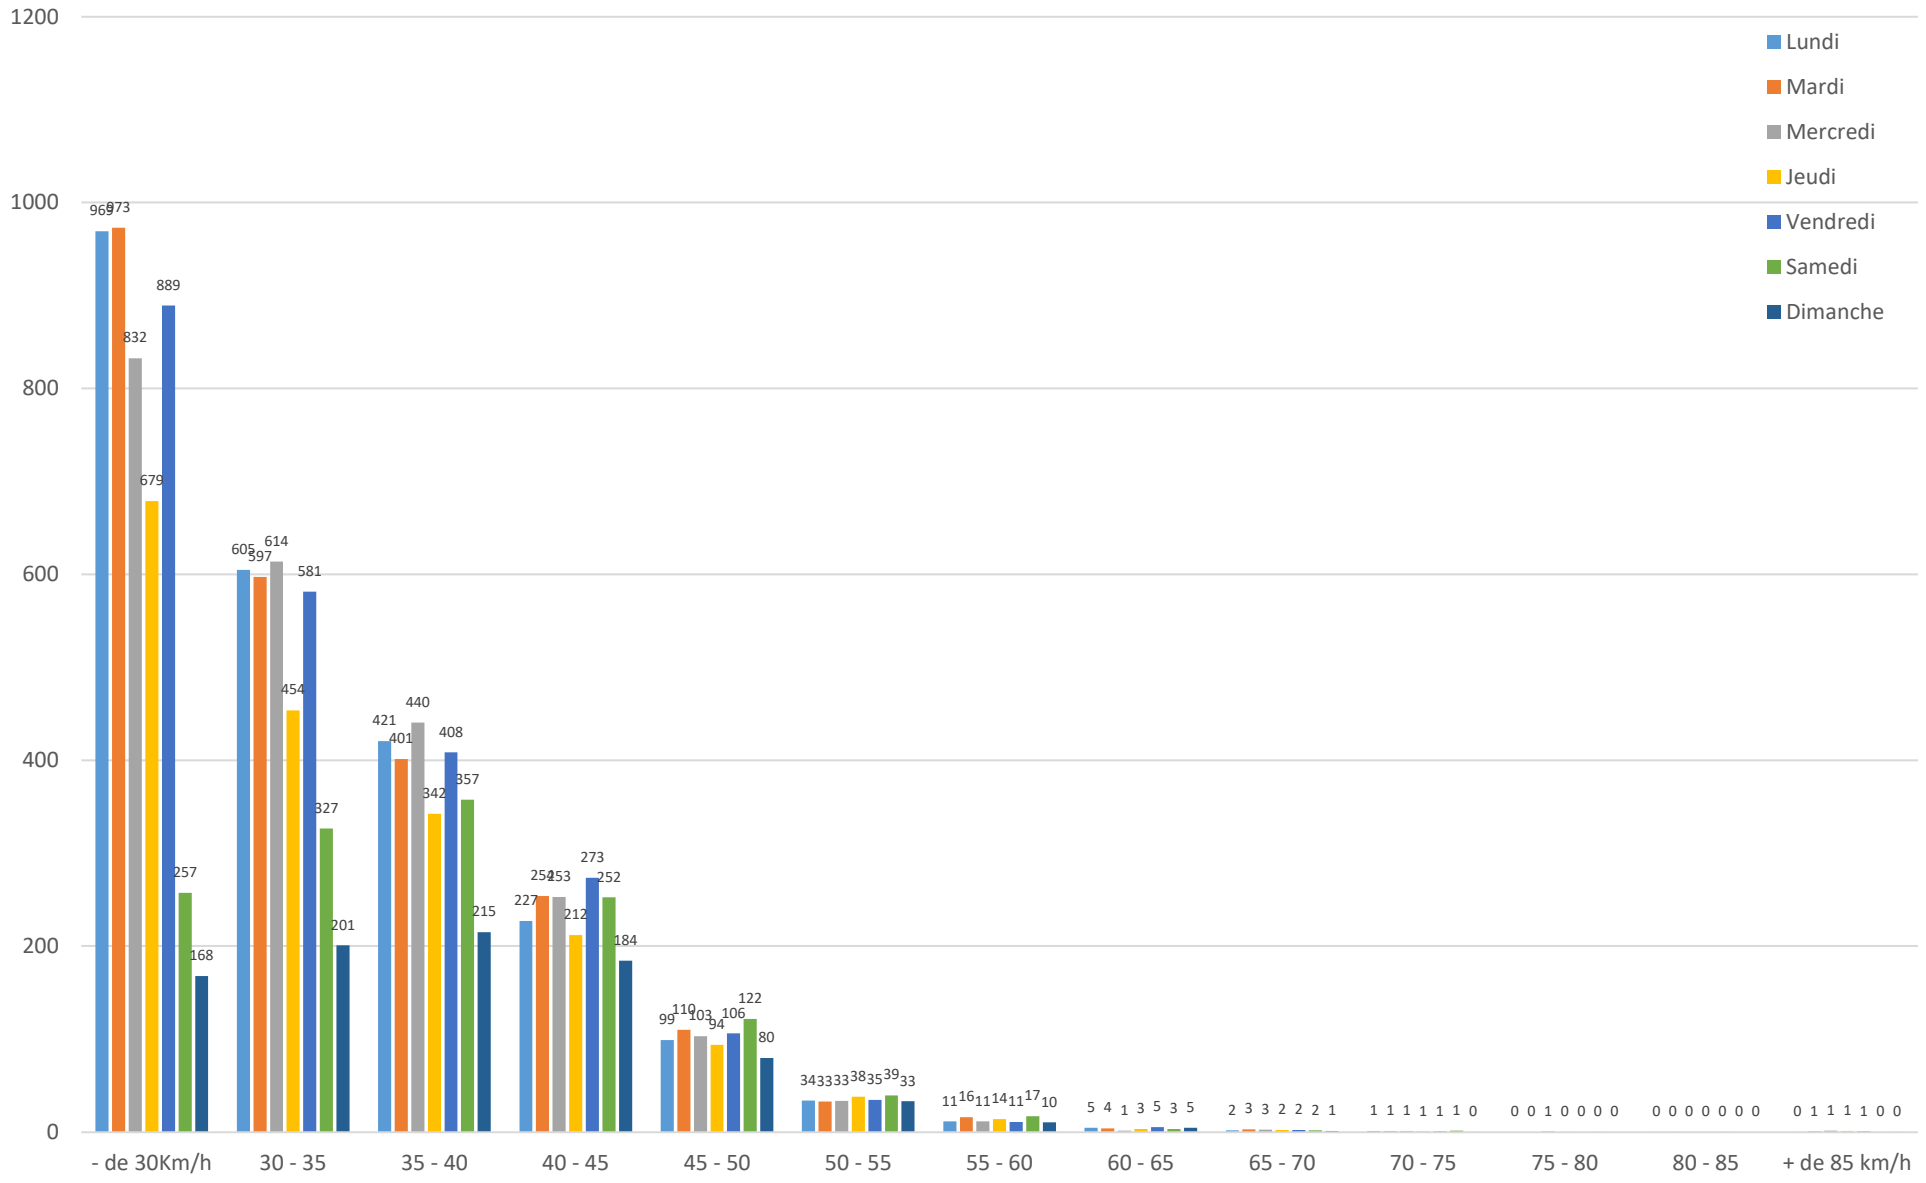

% de véhicules par plages de vitesse

Type de véhicule Village vers Châlons

Nombre de véhicules par jour : Village vers Châlons

Nombre de véhicules par plages de vitesse

Type de véhicule Châlons vers village

Type de véhicule par jour