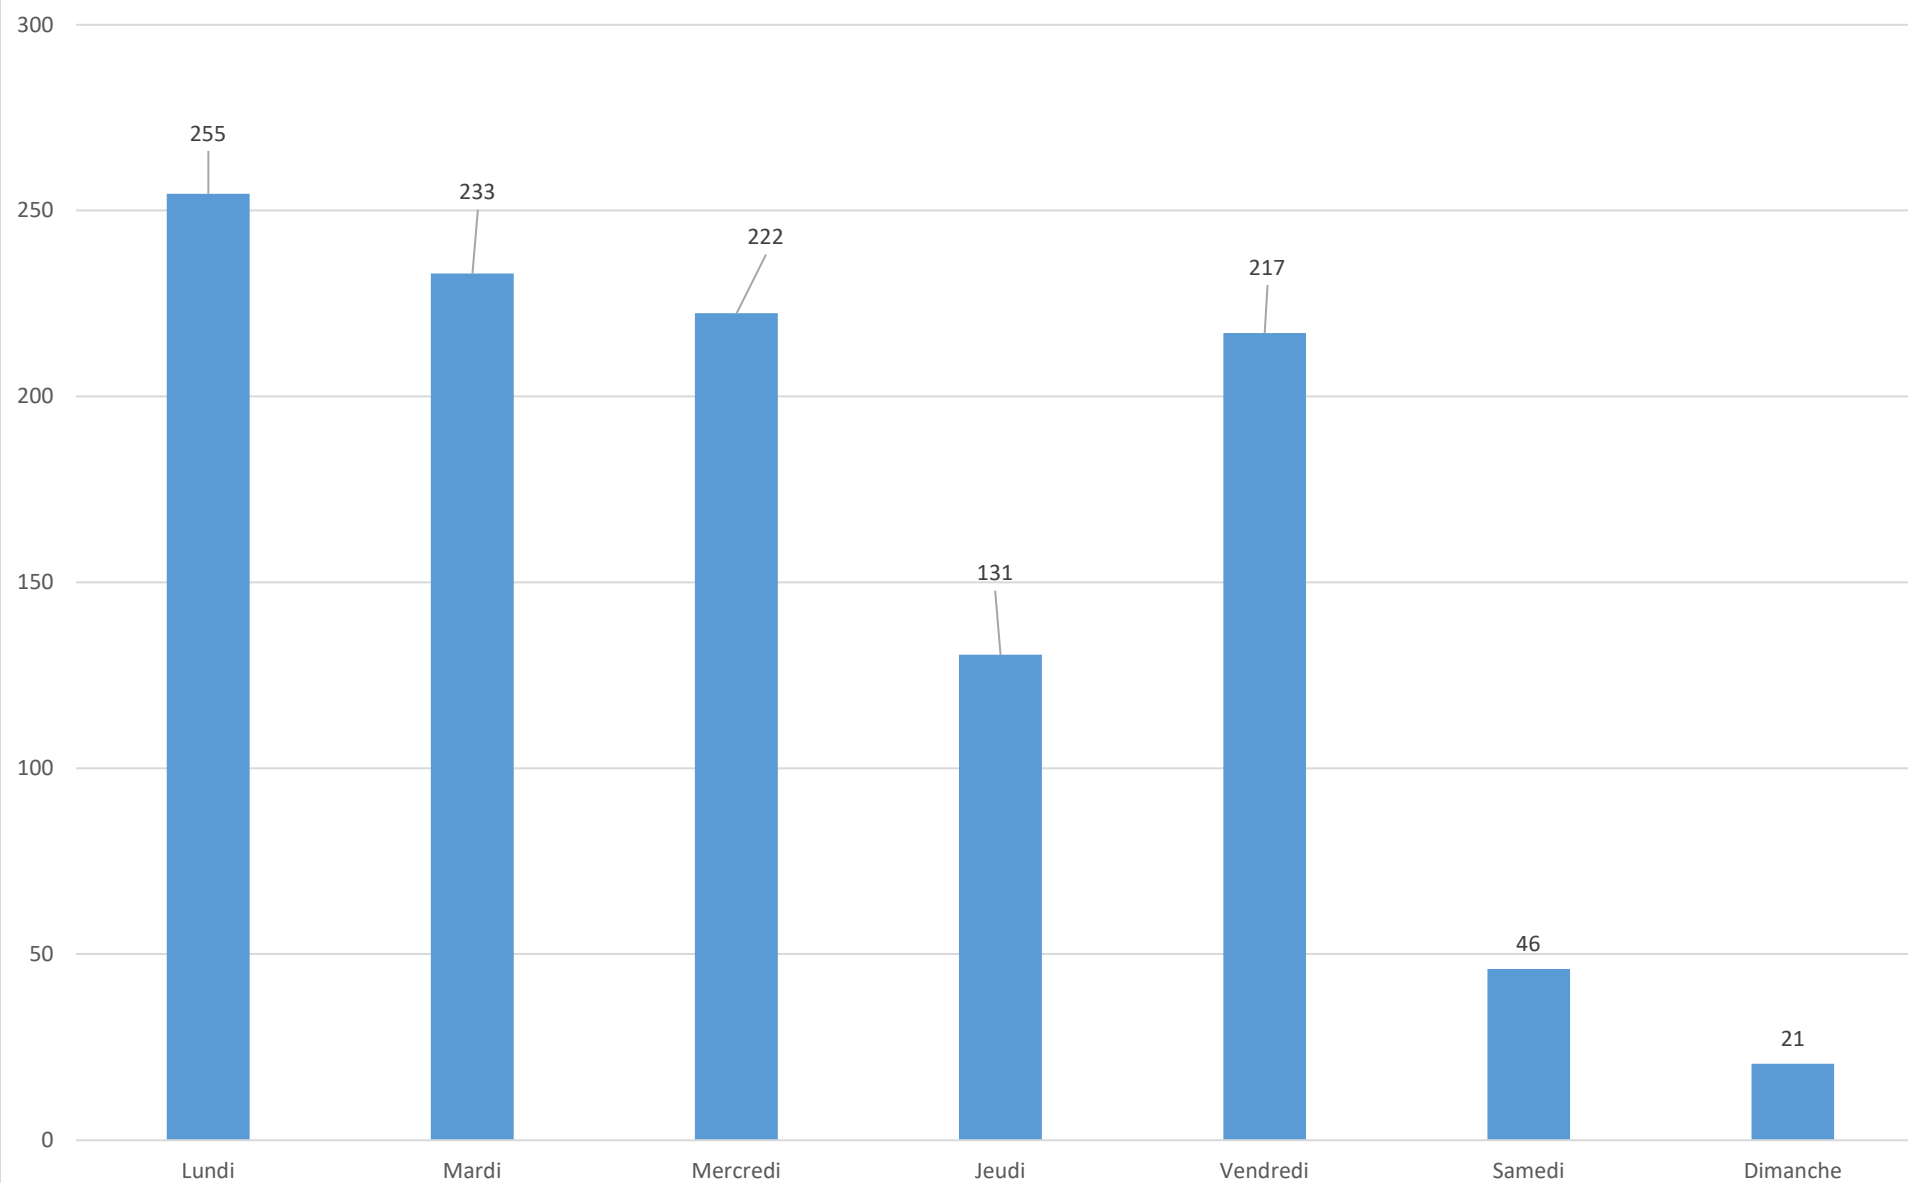

% de véhicules par plages de vitesse

Type de véhicule Village vers Châlons

Nombre de véhicules par jour : Village vers Châlons

Nombre de véhicules par plages de vitesse

Type de véhicule Châlons vers village

Type de véhicule par jour