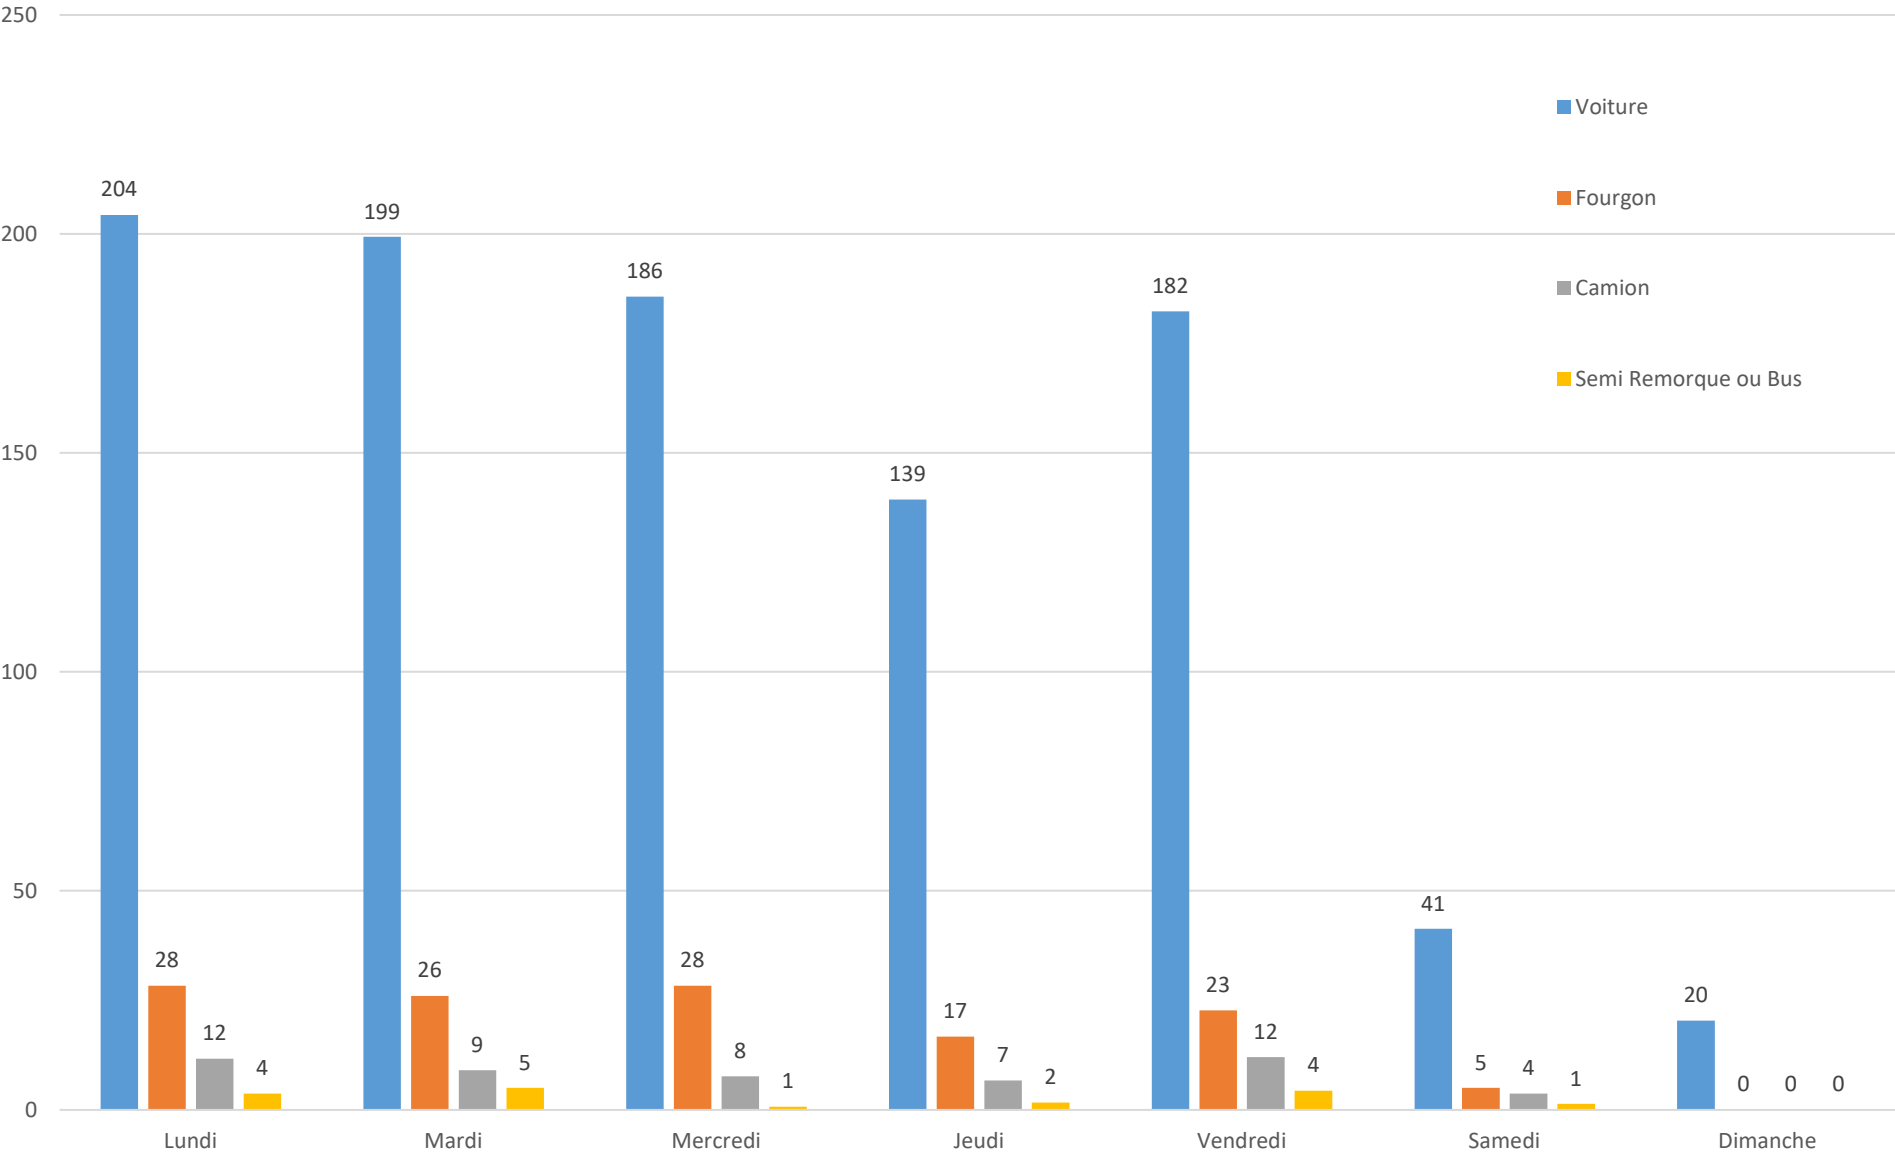

% de véhicules par plages de vitesse

Type de véhicule Village vers Châlons

Nombre de véhicules par jour : Village vers Châlons

Nombre de véhicules par plages de vitesse

Type de véhicule Châlons vers village

Type de véhicule par jour