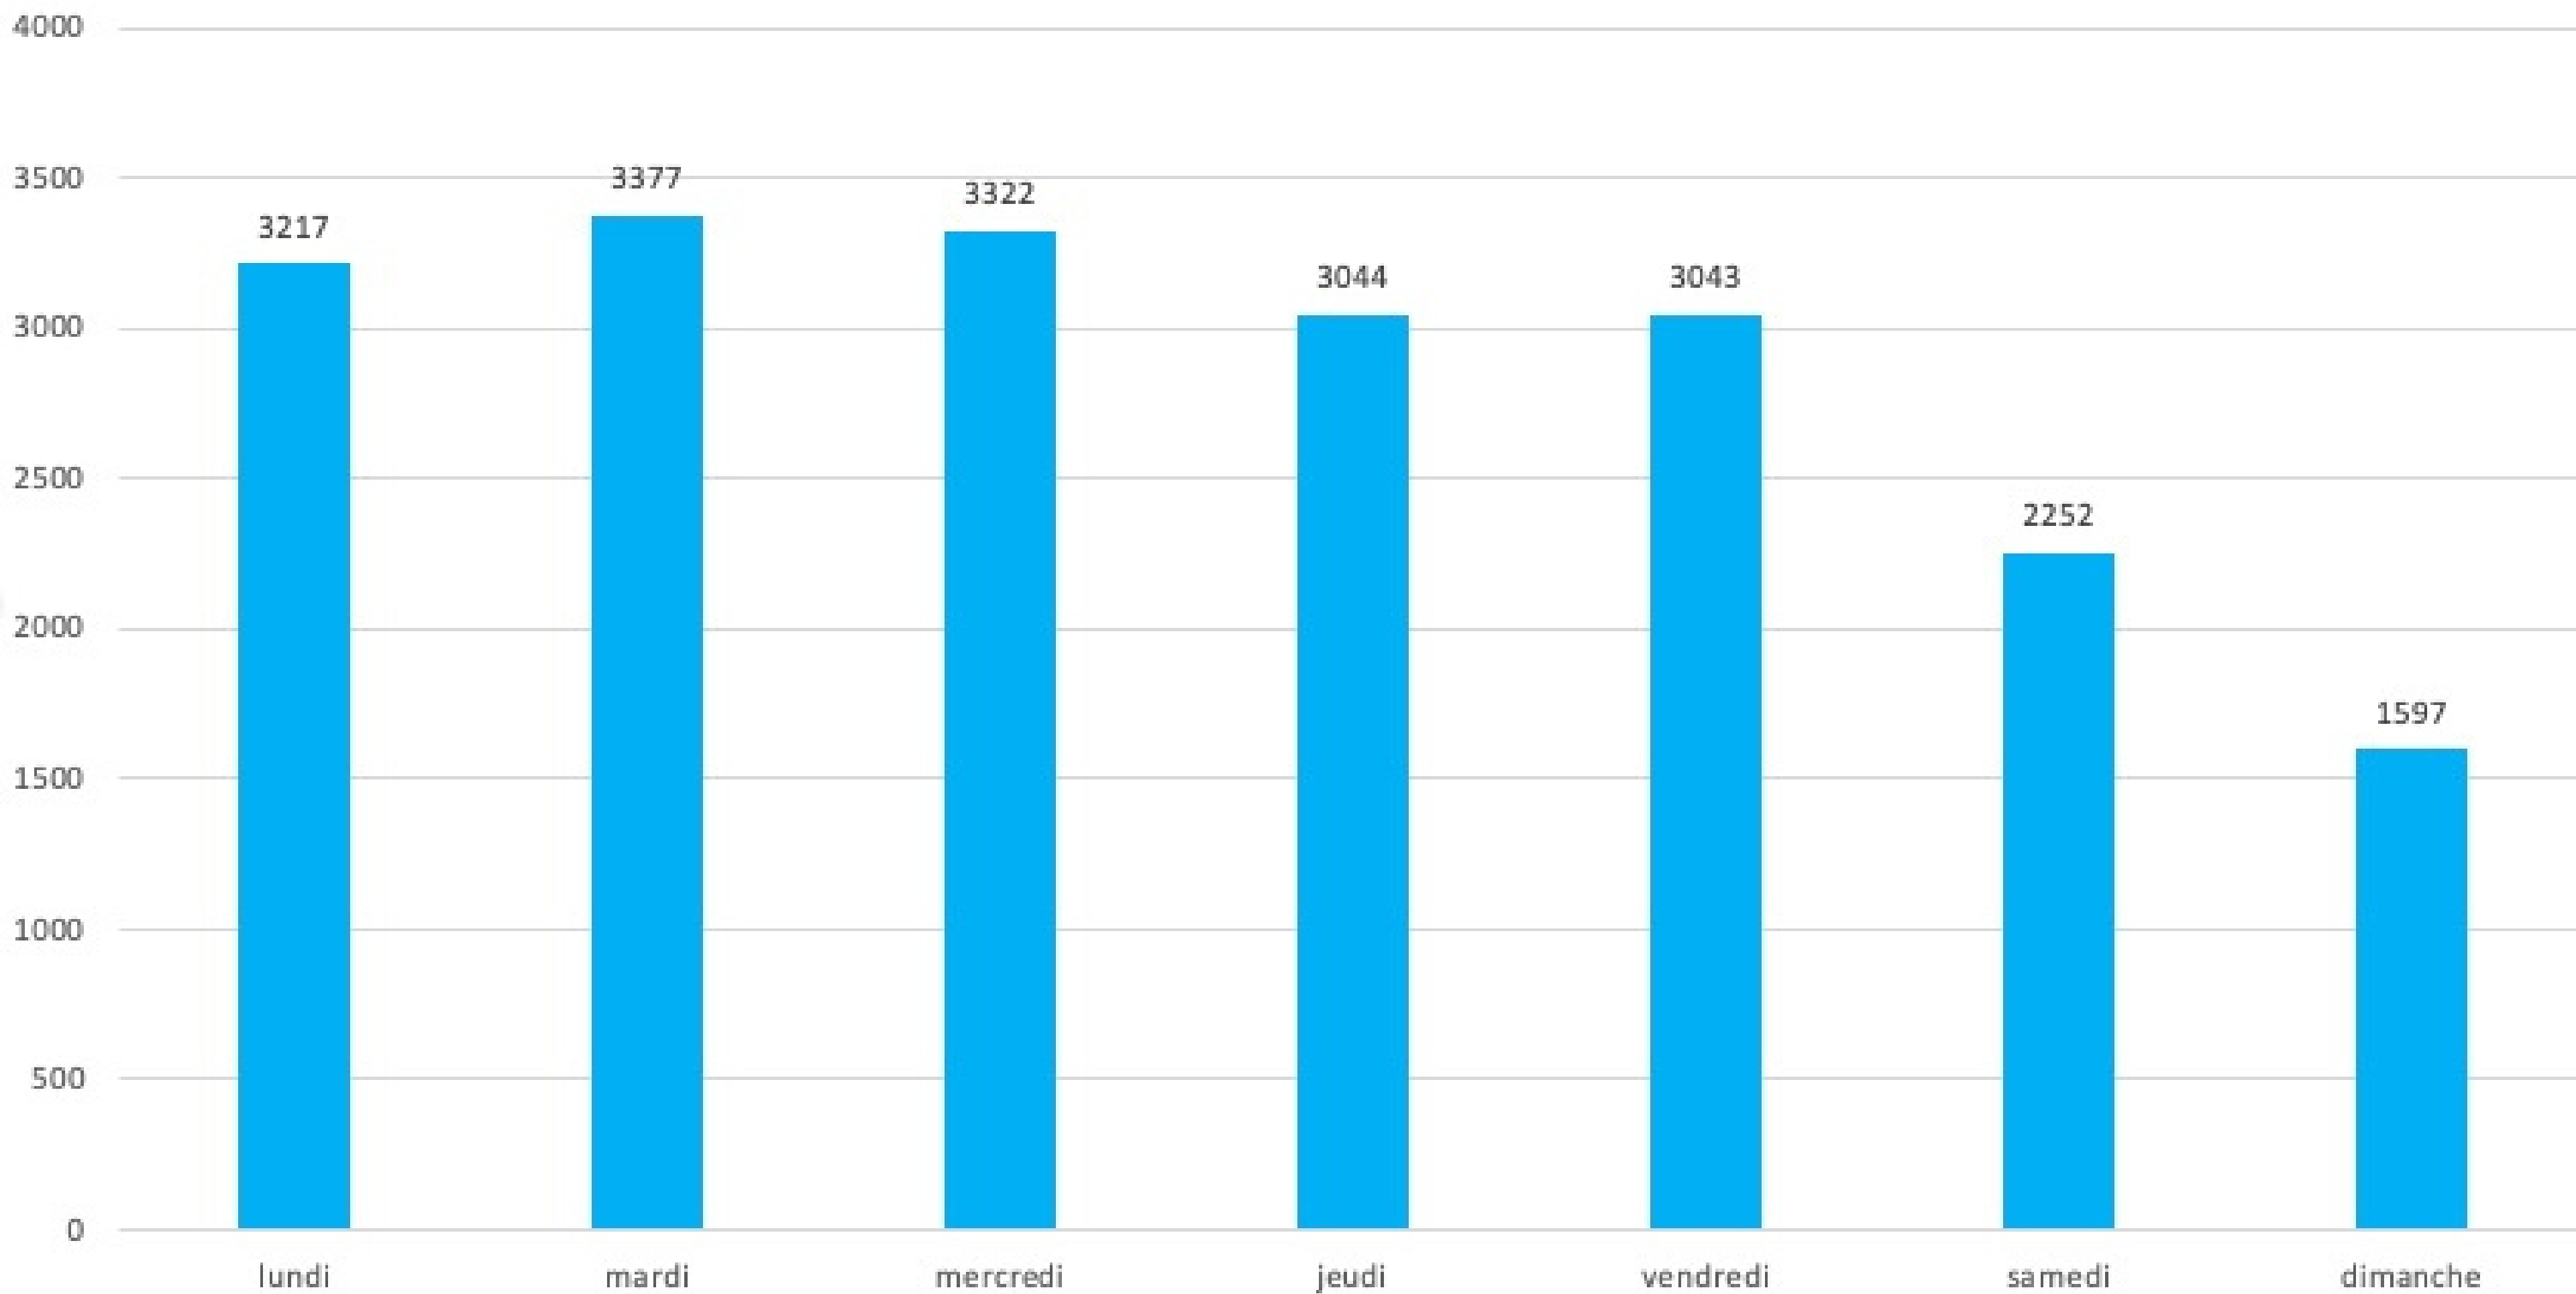

Nombre de véhicules par jour

% de véhicules par plage de vitesse

Nombre de véhicules deux voies de circulation

Nombre de véhicules Châlons - Recy

Nombre de véhicules Recy vers Châlons

Vitesse Châlons Recy

vitesse Recy - Châlons

type de véhicules