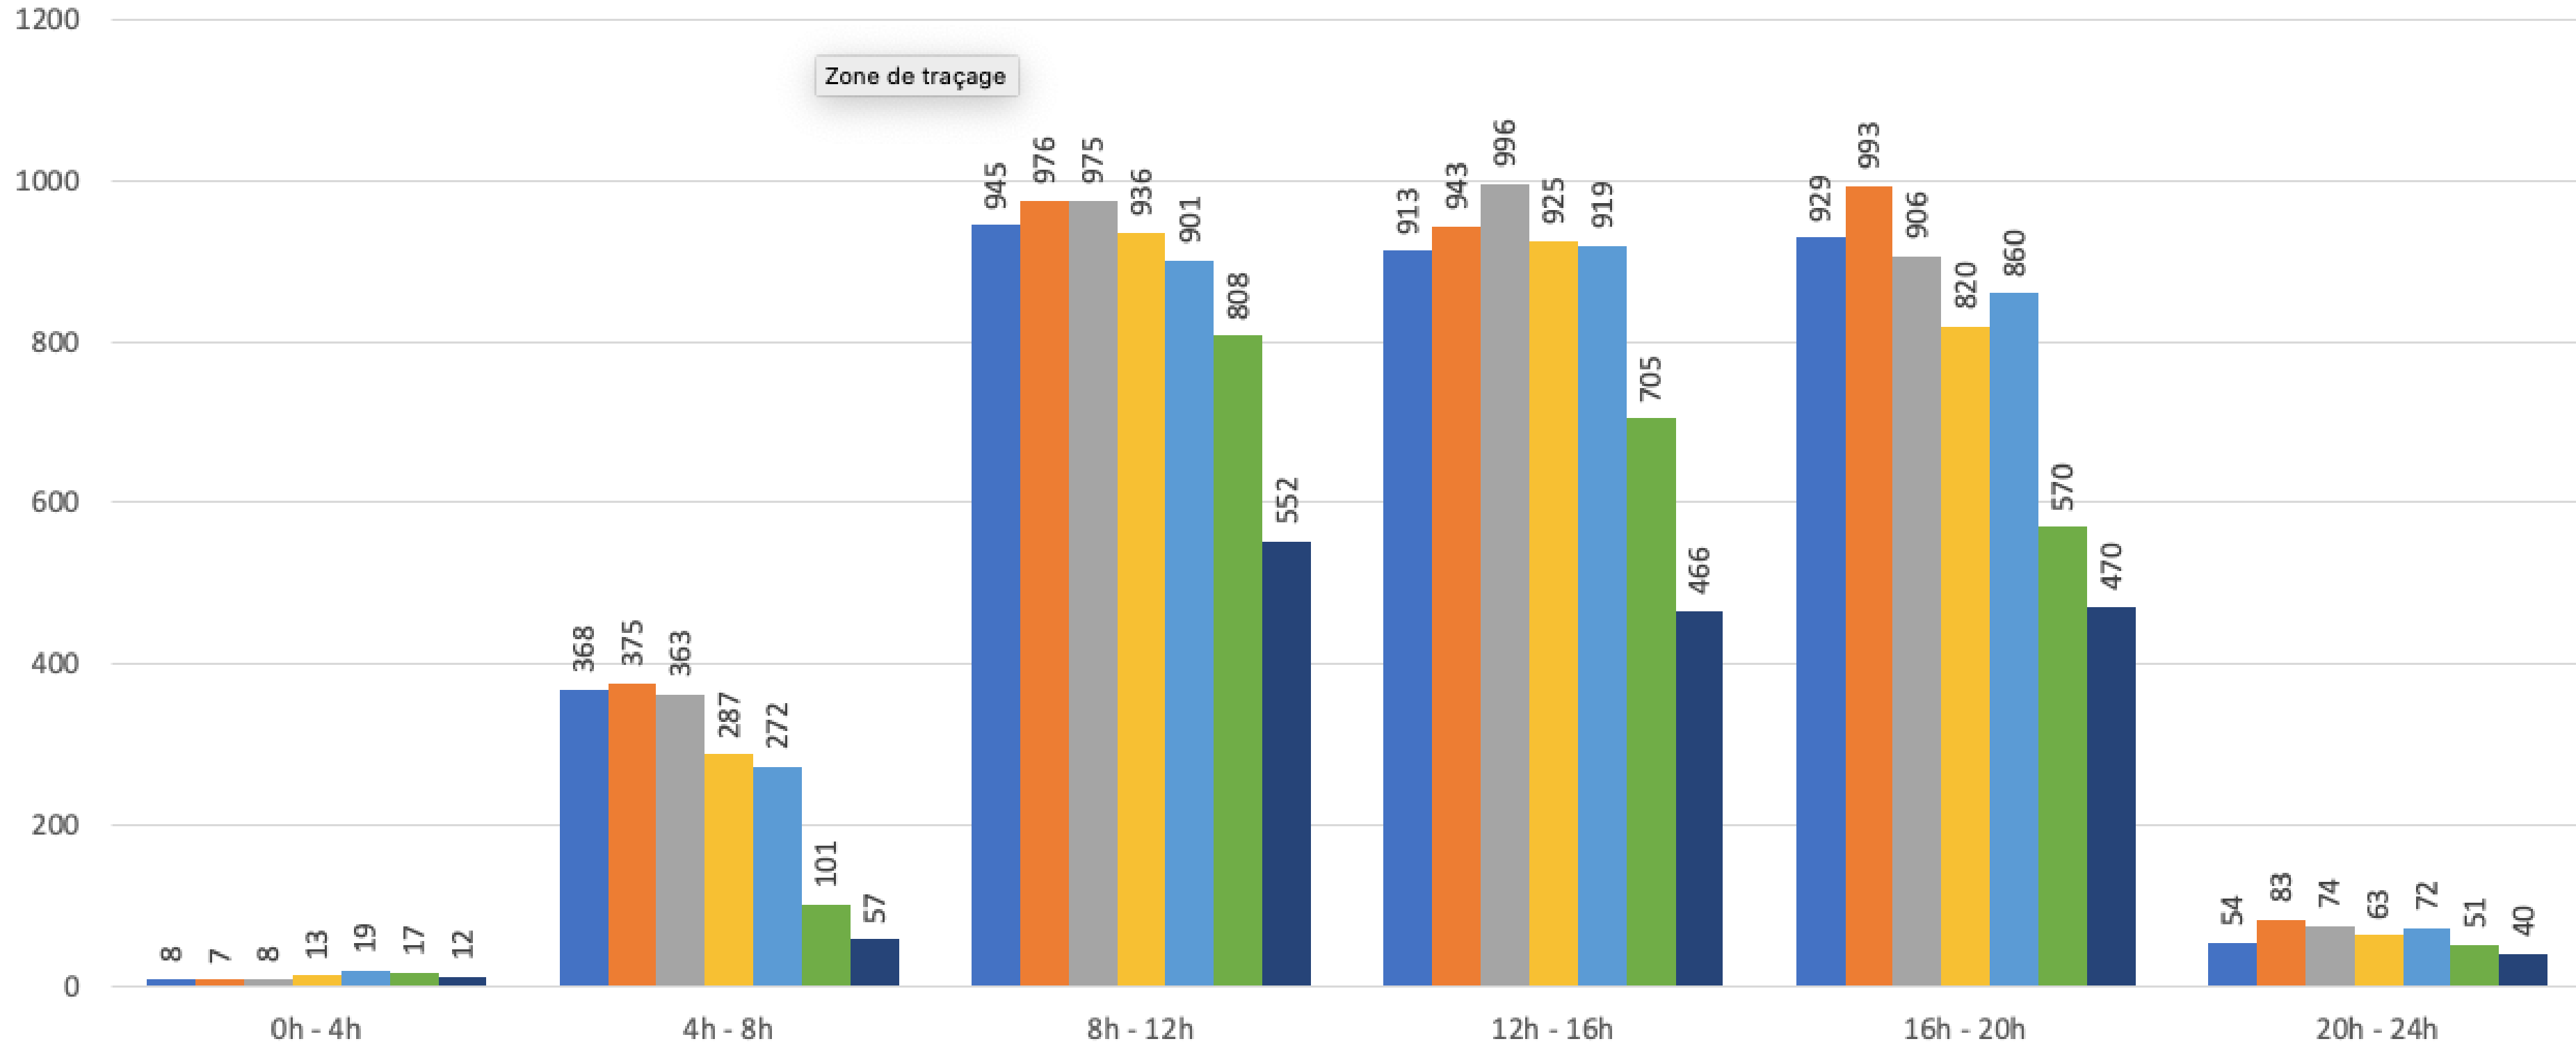

Nombre de véhicules par jour

% de véhicules par plage de vitesse

Nombre de véhicules deux voies de circulation

Nombre de véhicules Châlons - Recy

Nombre de véhicules Recy vers Châlons

Vitesse Châlons Recy

vitesse Recy - Châlons

type de véhicules