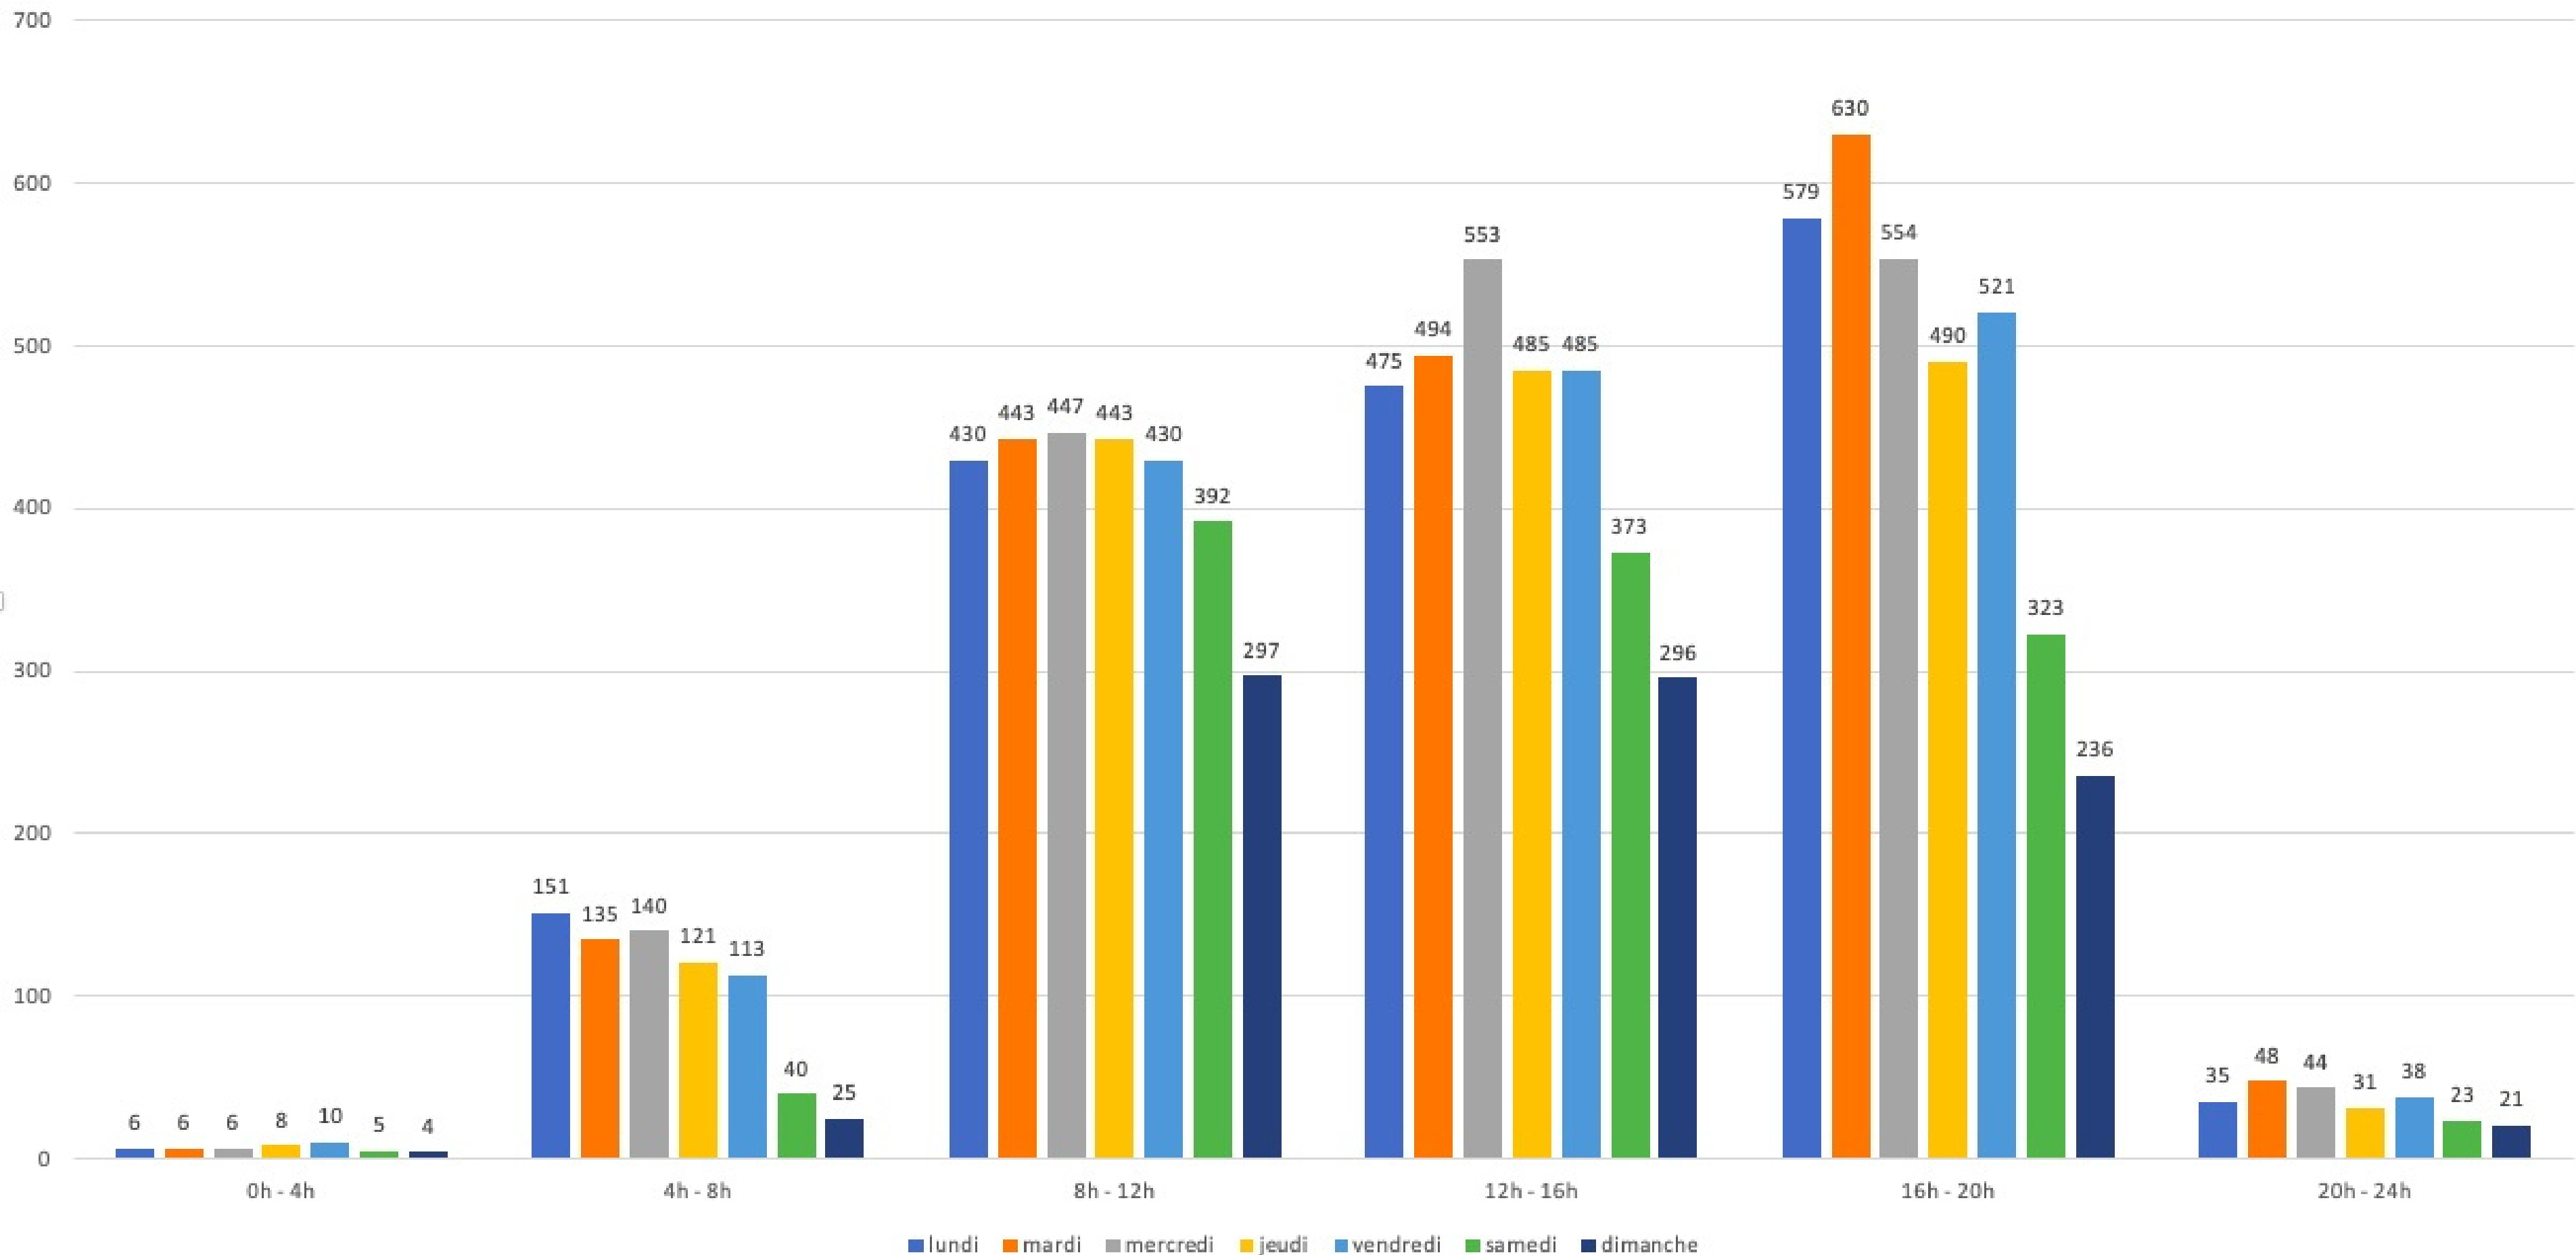

Nombre de véhicules par jour

% de véhicules par plage de vitesse

Nombre de véhicules deux voies de circulation

Nombre de véhicules Châlons - Recy

Nombre de véhicules Recy vers Châlons

Vitesse Châlons Recy

vitesse Recy - Châlons

type de véhicules