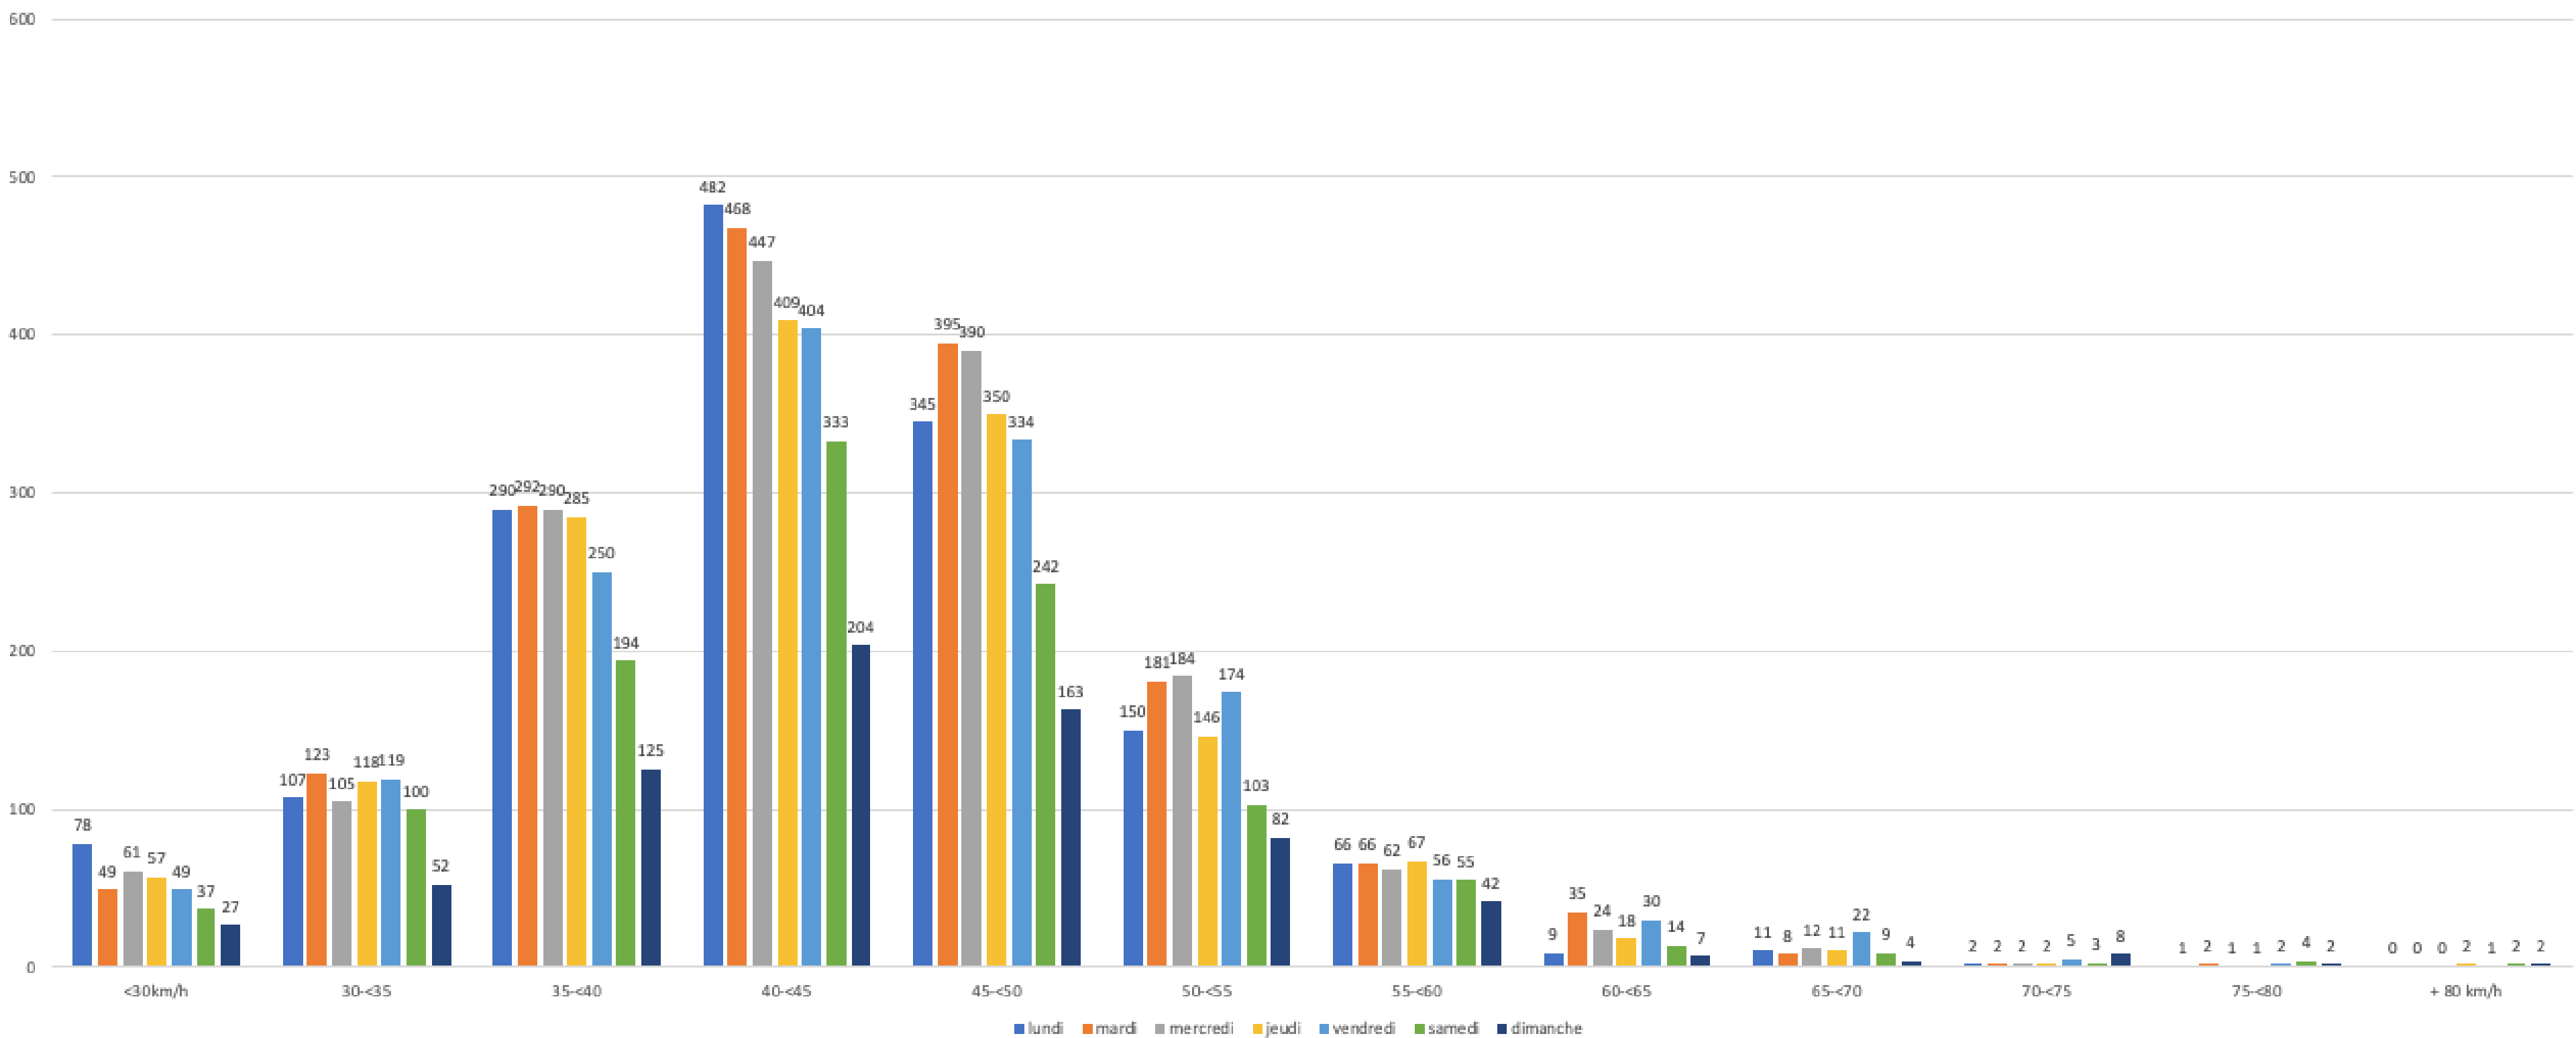

Nombre de véhicules par jour

% de véhicules par plage de vitesse

Nombre de véhicules deux voies de circulation

Nombre de véhicules Châlons - Recy

Nombre de véhicules Recy vers Châlons

Vitesse Châlons Recy

vitesse Recy - Châlons

type de véhicules