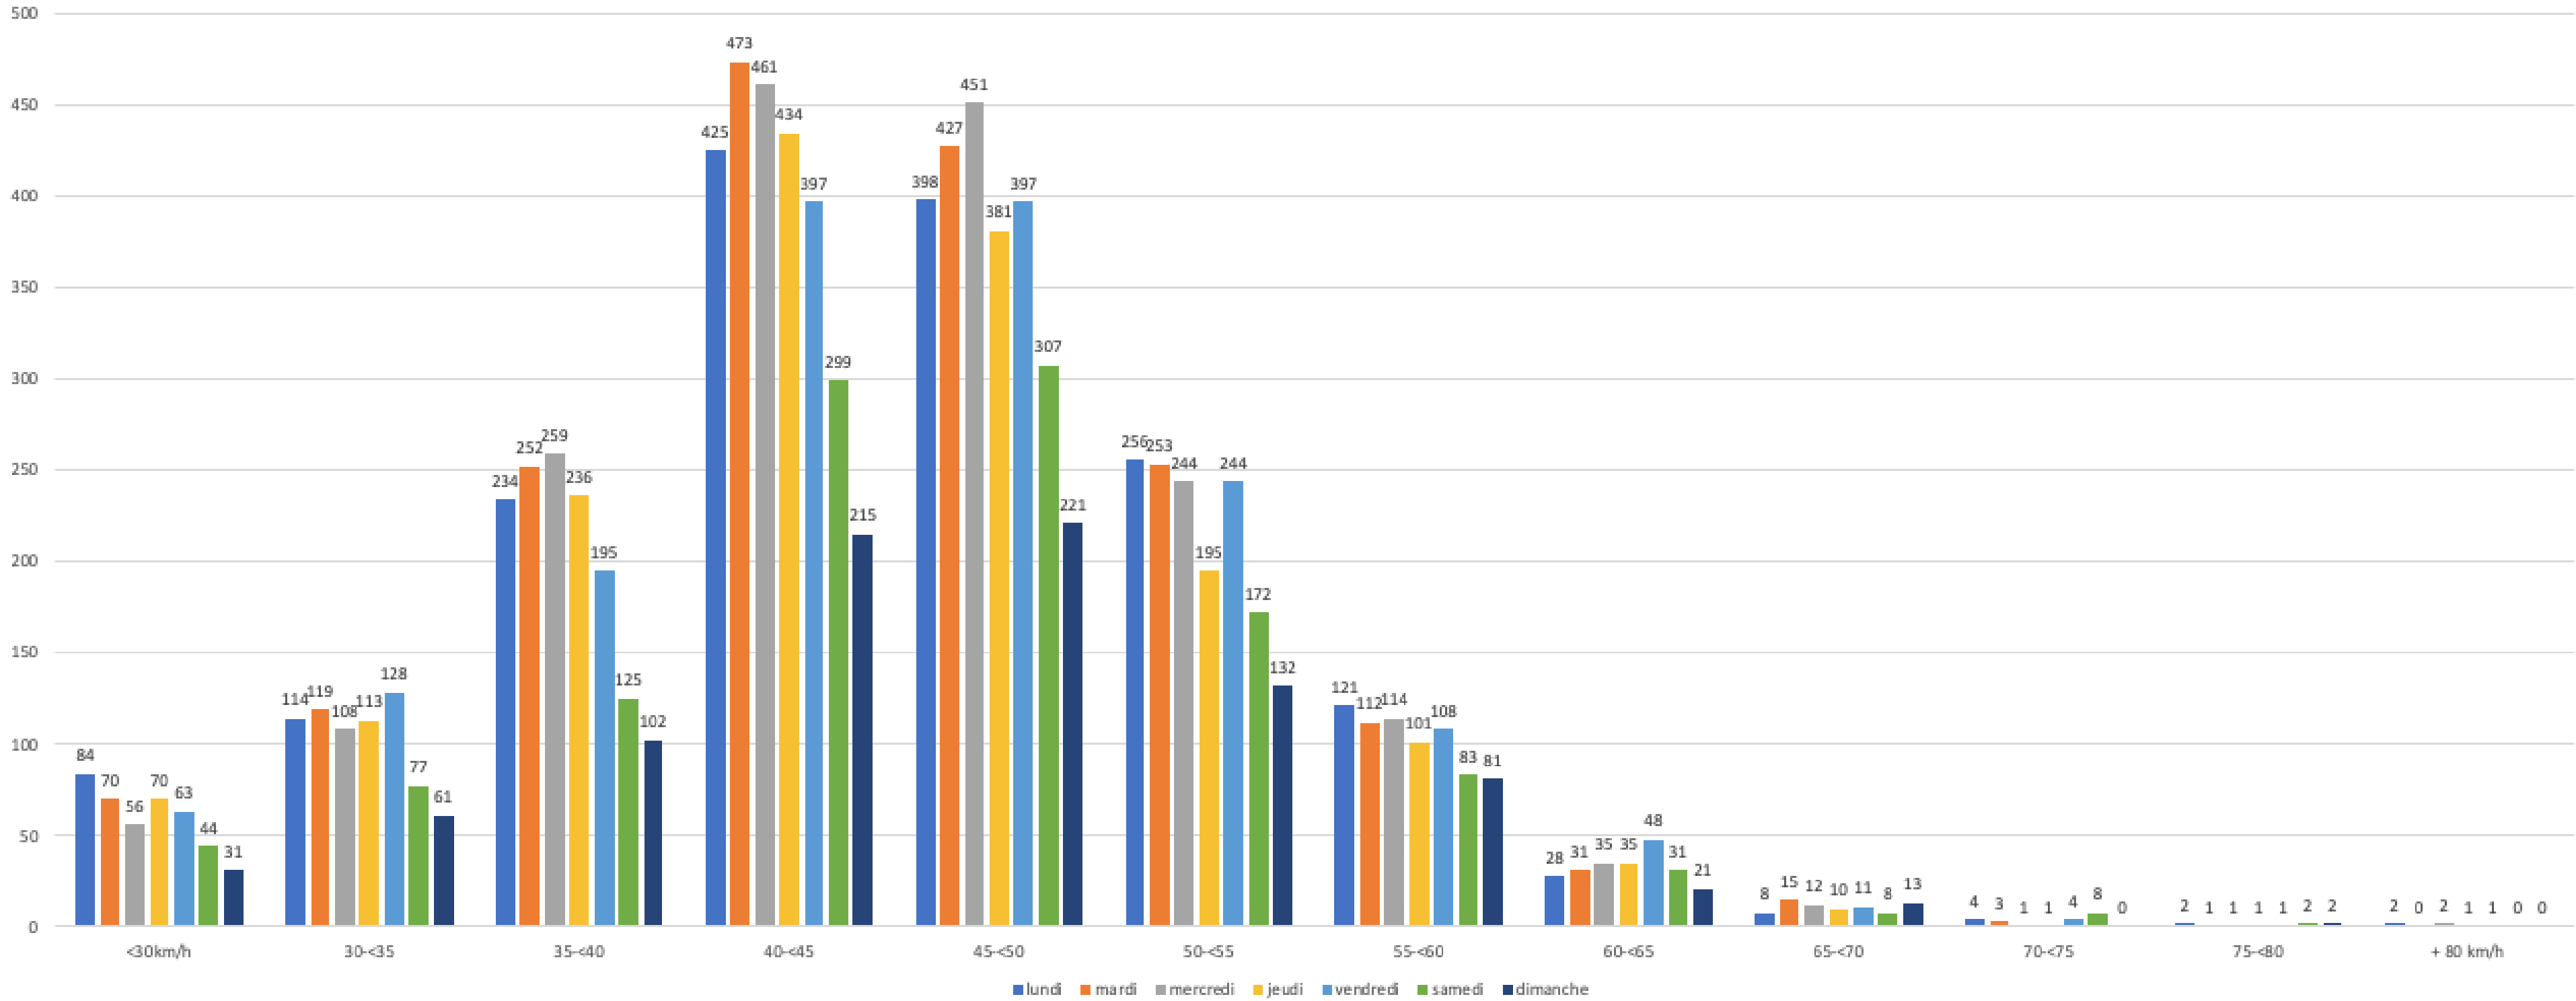

Nombre de véhicules par jour

% de véhicules par plage de vitesse

Nombre de véhicules deux voies de circulation

Nombre de véhicules Châlons - Recy

Nombre de véhicules Recy vers Châlons

Vitesse Châlons Recy

vitesse Recy - Châlons

type de véhicules