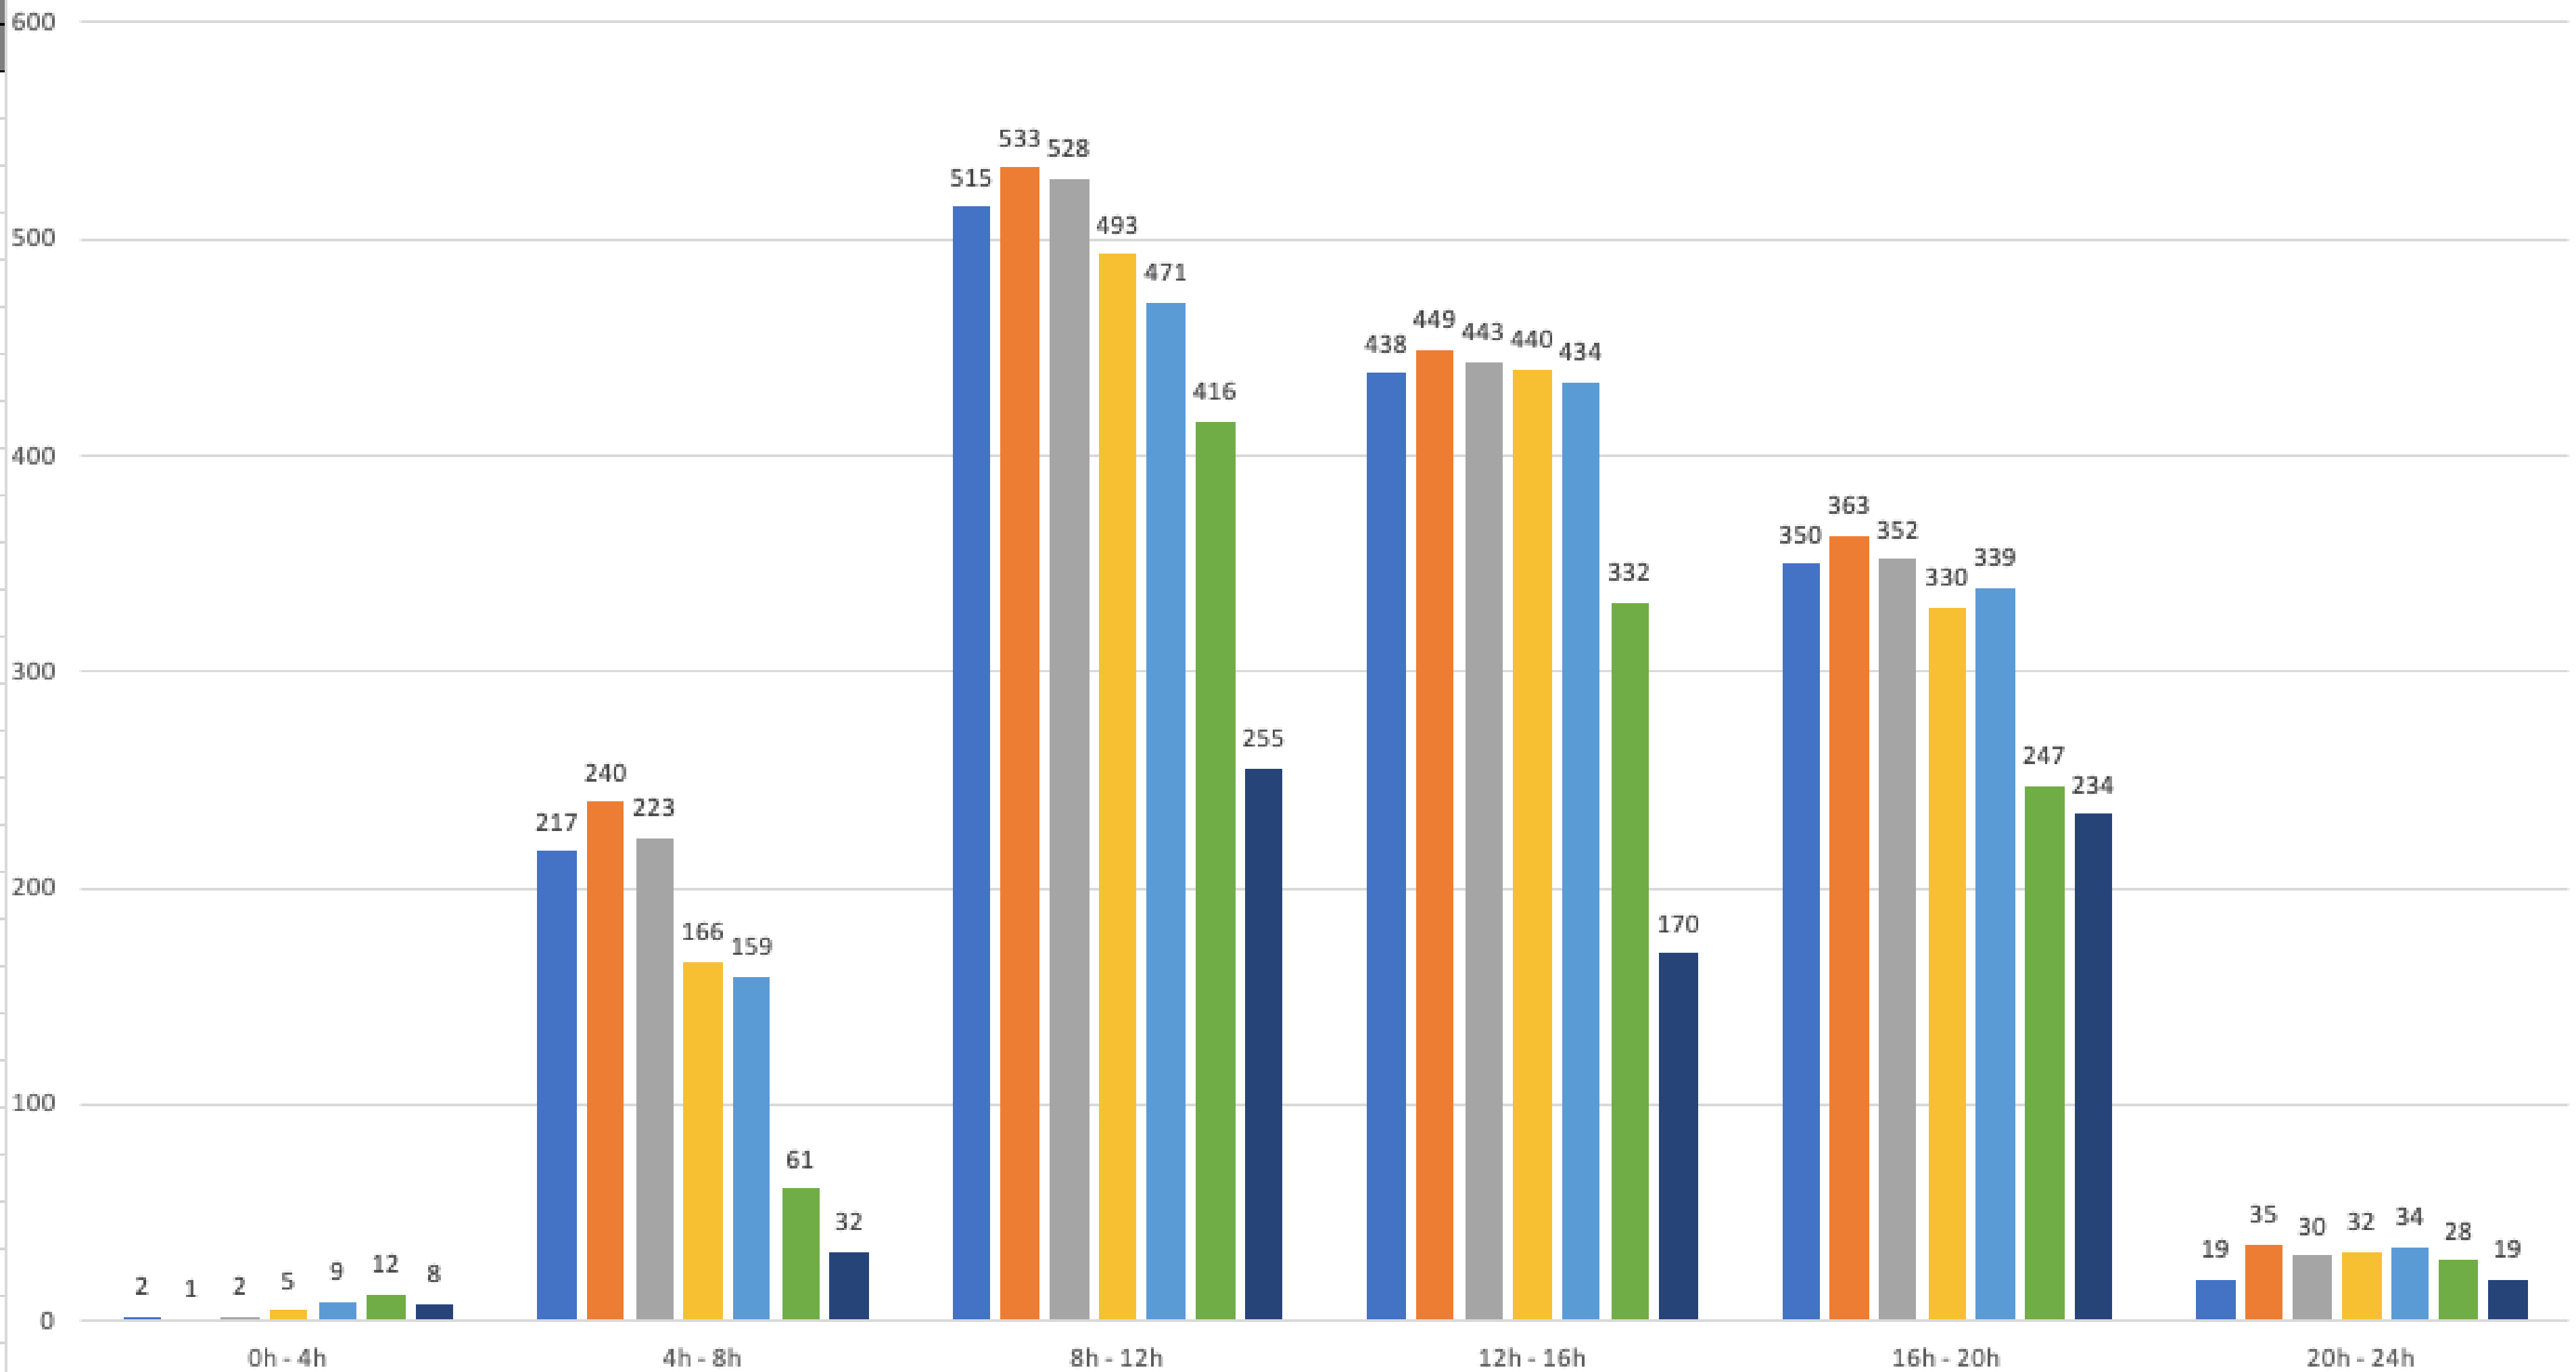

Nombre de véhicules par jour

% de véhicules par plage de vitesse

Nombre de véhicules deux voies de circulation

Nombre de véhicules Châlons - Recy

Nombre de véhicules Recy vers Châlons

Vitesse Châlons Recy

vitesse Recy - Châlons

type de véhicules